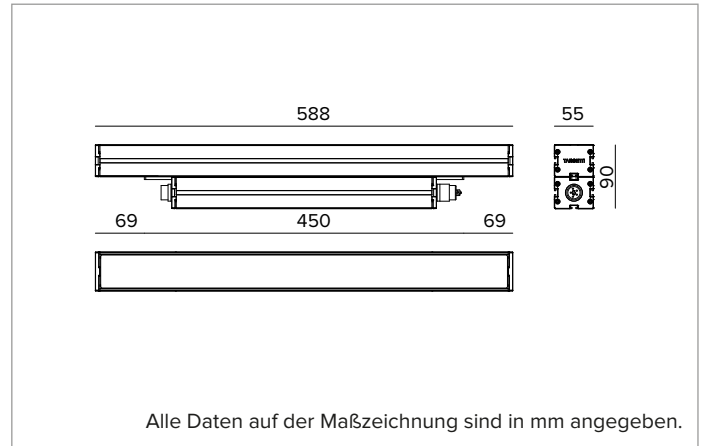

E0532GRH822ELBC | JEDI NOVA 55 Strahler

Linearer ausrichtbarer LED-Einbaustrahler

	2200K	H(m)	D1(m)	D2(m)	E _{max} (lx)
	Ra80	17°	74°		
	Fixture Power	23W	1	0.30	1.51
	Source Flux	3100lm	2	0.61	3.01
	Fixture Flux	1854lm	3	0.91	4.52
	Efficacy	81lm/W	4	1.21	6.02
TS2081	I _{max} =1133cd/klm	I _{max}	3512cd	5	1.52
			7.53	140	

Optik: HYBRID

Abstrahlwinkel: GRZ 20°x75°

Optische Effizienz: 60%

Leuchten-Lichtstrom: 1854lm

Lichtausbeute: 81lm/W

Fotobiologische Sicherheit: Risikogruppe 1 (RG 1 = geringes Risiko)

MECHANISCHE MERKMALE

Gehäuse aus eloxiertem extrudiertem Aluminium 15µ. Flache Abdeckung aus 5mm dickem extra klarem Glas. Gehäuse, dessen Ausrichtung gegenüber der Installationsfläche durch zusätzliche Halterungen variiert werden kann.